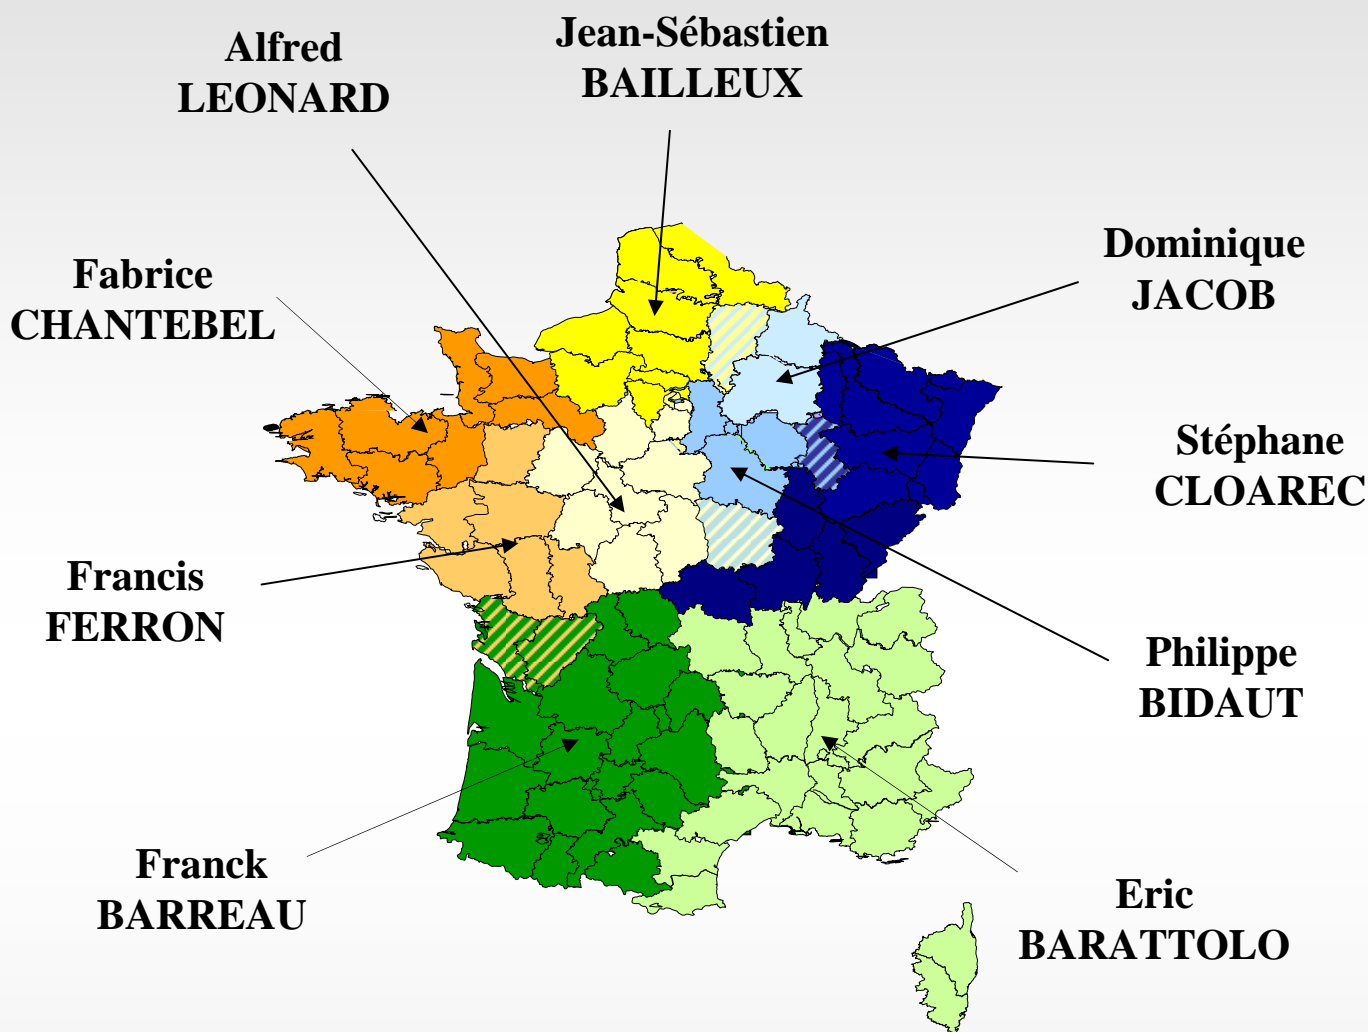

Vos interlocuteurs MAF

en régions

Région Nord Centre

Jean-Sébastien BAILLEUX

js.bailleux@ma-france.com

Alfred LEONARD

alfred.leonard@ma-france.com

Région Ouest